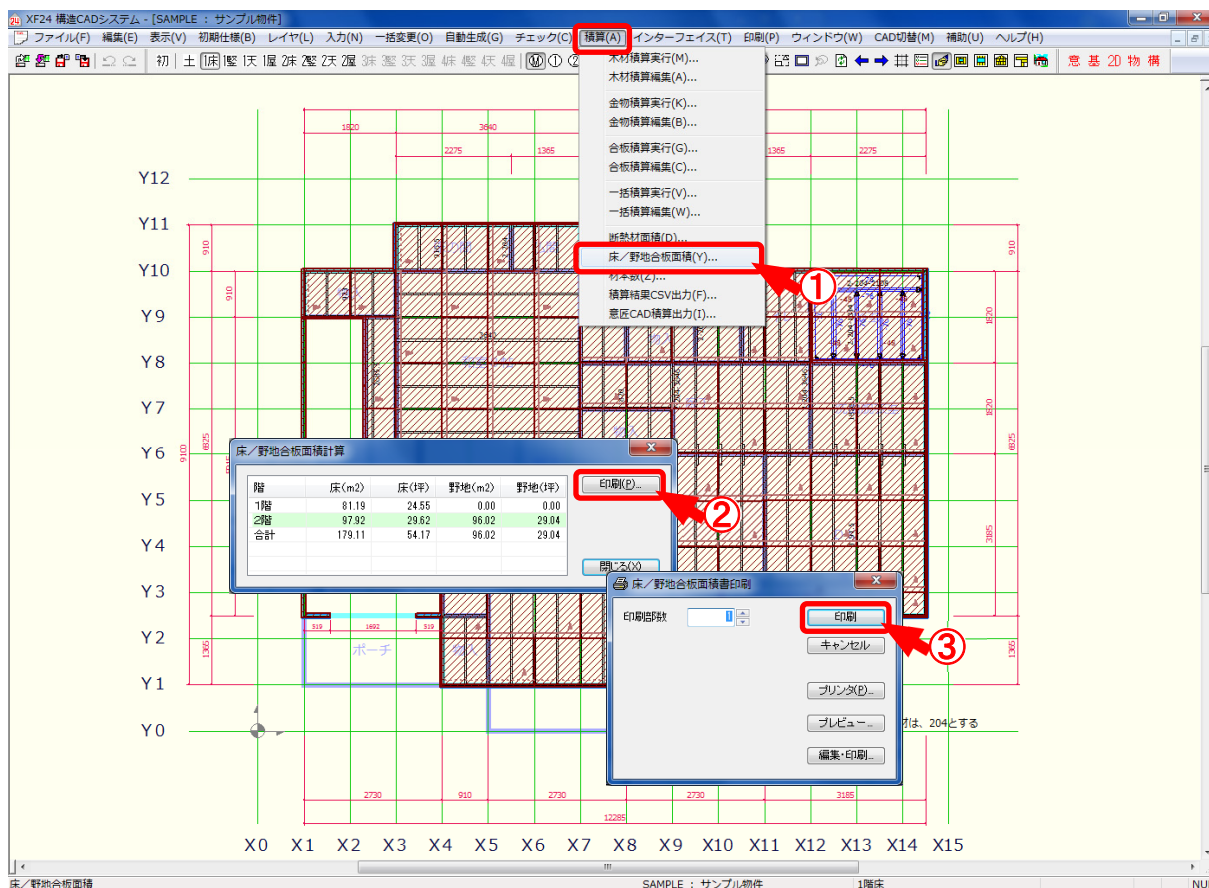

積算一床／野地合板面積

床／野地合板面積では、部屋・屋根面を入力した面積により、床合板・野地合板面積を確認、面積表を印刷することができます。

- ① 「積算一床／野地合板面積」をクリックします。
- ② 「床／野地合板面積計算」の画面が表示されますので、「印刷」をクリックします。
- ③ 「床／野地合板面積書印刷」の画面が表示されますので、「印刷」をクリックします。
 - ・印刷部数：部数を指定して印刷できます。
 - ・プレビュー：画面上で面積書が確認できます。

床／野地合板面積書					2014年 2月 25日
物件番号：SAMPLE		工事名称：サンプル物件			15時 32分 34秒
					Page 1
部位	床(m2)	床(坪)	野地(m2)	野地(坪)	備考
1階	81.19	24.55	0.00	0.00	
2階	97.92	29.62	96.02	29.04	
合計	179.11	54.17	96.02	29.04	